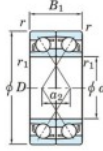

Roulement à bille simple rangée 7234-CDF-FY-JTEKT - 7234-CDF-FY-JTEKT

<https://www.123roulement.com/roulement-palier/roulement-bille/simple-rangee/7234-cdf-fy-jtekt>

Boundary dimensions

Angular ball bearings Face to face (FF)

Bearing No.	Boundary dimensions(mm)					Basic load ratings(kN)		Fatigue load factor		Limiting speeds(min-1)
	d	D	B	r1(min)	r2(min)	Cr	C0r	f0	f0	Grease lub.
7234CDF FY	170	310	104	4	-	603	719	24	15.1	2500