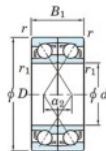

## Roulement à bille simple rangée 7334-BDF-FY-JTEKT - 7334-BDF-FY-JTEKT

<https://www.123roulement.com/roulement-palier/roulement-bille/simple-rangee/7334-bdf-fy-jtekt>

Boundary dimensions

Angular ball bearings Face to face (FF)

Bearing No.	Boundary dimensions(mm)					Basic load ratings(kN)		Fatigue load factor		Limiting speeds(min-1)
	d	D	B	r1(min)	r1(max)	Cr	Cor	Cu	f0	Grease lub.
7334BDF FY	170	360	144	4	-	721	888	28.2	-	1200

### CARACTÉRISTIQUES PRODUIT

Marque	JTEKT
N° Ean13	3616060654014
Diam. intérieur	170 mm
Diam. extérieur	360 mm
Epaisseur	144 mm
Vitesse limite	1200 rpm
Charge dynamique	721 kN
Charge statique	888 kN
Conditionnement	1