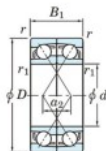

## Roulement à bille simple rangée 7936-CDF-FY-JTEKT - 7936-CDF-FY-JTEKT

<https://www.123roulement.com/roulement-palier/roulement-bille/simple-rangee/7936-cdf-fy-jtekt>

Boundary dimensions

Angular ball bearings Face to face (DF)

Bearing No.	Boundary dimensions(mm)					Basic load ratings(kN)		Fatigue load limit(kN) C <sub>10</sub>	factor f <sub>0</sub>	Limiting speeds(min-1) Grease lub.
	d	D	B	r1(mm)	r11(mm)	C <sub>r</sub>	C <sub>0r</sub>			
7936CDF FY	180	250	66	2	-	325	375	14.1	16.4	2800

### CARACTÉRISTIQUES PRODUIT

Marque	JTEKT
N° Ean13	3616060654052
Diam. intérieur	180 mm
Diam. intérieur	7.087" inch
Diam. extérieur	250 mm
Diam. extérieur	9.843" inch
Epaisseur	66 mm
Epaisseur	2.598" inch
Vitesse limite	2800 rpm
Charge dynamique	325 kN
Charge statique	375 kN
Conditionnement	1