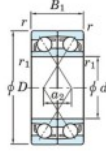

Roulement à bille simple rangée 7036-BDF-FY-JTEKT - 7036-BDF-FY-JTEKT

<https://www.123roulement.com/roulement-palier/roulement-bille/simple-rangee/7036-bdf-fy-jtekt>

Boundary dimensions

Angular ball bearings Face to face (FF)

Bearing No.	Boundary dimensions(mm)					Basic load ratings(kN)		Fatigue load factor		Limiting speeds(min-1)
	d	D	B	r1(min)	r1(max)	C _r	C _{0r}	C ₁₀	f ₀	Grease Lub.
7036BDF FY	180	280	92	2.1	-	385	457	15.9	-	1400