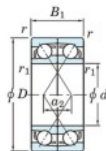

## Roulement à bille simple rangée 7036-BDF-FY-JTEKT - 7036-BDF-FY-JTEKT

<https://www.123roulement.com/roulement-palier/roulement-bille/simple-rangee/7036-bdf-fy-jtekt>

Boundary dimensions

Angular ball bearings Face to face (FF)

Bearing No.	Boundary dimensions(mm)					Basic load ratings(kN)		Fatigue load limit(kN) C <sub>10</sub>	factor f <sub>0</sub>	Limiting speeds(min-1) Grease Lub.
	d	D	B	r1(min)	r1(max)	C <sub>r</sub>	C <sub>0r</sub>			
7036BDF FY	180	280	92	2.1	-	385	457	15.9	-	1400

### CARACTÉRISTIQUES PRODUIT

Marque	JTEKT
N° Ean13	3616060654069
Diam. intérieur	180 mm
Diam. extérieur	280 mm
Epaisseur	92 mm
Vitesse limite	1400 rpm
Charge dynamique	385 kN
Charge statique	457 kN
Conditionnement	1