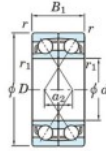

Roulement à bille simple rangée 7036-CDF-FY-JTEKT - 7036-CDF-FY-JTEKT

<https://www.123roulement.com/roulement-palier/roulement-bille/simple-rangee/7036-cdf-fy-jtekt>

Boundary dimensions

Angular ball bearings Face to face (FF)

Bearing No.	Boundary dimensions(mm)					Basic load ratings(kN)		Fatigue load factor		Limiting speeds(min-1)
	d	D	B	r1(min)	r2(min)	Cr	Cor	Cu	F0	Grease lub.
7036CDF FY	180	280	92	2.1	-	473	553	20.7	15.7	2600

CARACTÉRISTIQUES PRODUIT

Marque	JTEKT
N° Ean13	3616060654083
Diam. intérieur	180 mm
Diam. intérieur	7.087" inch
Diam. extérieur	280 mm
Diam. extérieur	11.024" inch
Epaisseur	92 mm
Epaisseur	3.622" inch
Vitesse limite	2600 rpm
Charge dynamique	473 kN
Charge statique	553 kN
Conditionnement	1