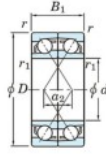

## Roulement à bille simple rangée 7236-BDF-FY-JTEKT - 7236-BDF-FY-JTEKT

<https://www.123roulement.com/roulement-palier/roulement-bille/simple-rangee/7236-bdf-fy-jtekt>

Boundary dimensions

Angular ball bearings Face to face (DF)

Bearing No.	Boundary dimensions(mm)					Basic load ratings(kN)		Fatigue load limit(kN)	factor	Limiting speeds(min-1)
	d	D	B	r1(min)	r2(min)	Cr	Cor	Cor	f0	Grease lub.
7236BDF FY	180	320	104	4	-	538	657	21.5	-	1300

### CARACTÉRISTIQUES PRODUIT

Marque	JTEKT
N° Ean13	3616060654090
Diam. intérieur	180 mm
Diam. intérieur	7.087" inch
Diam. extérieur	320 mm
Diam. extérieur	12.598" inch
Epaisseur	104 mm
Epaisseur	4.094" inch
Vitesse limite	1300 rpm
Charge dynamique	538 kN
Charge statique	657 kN
Conditionnement	1