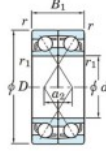

Roulement à bille simple rangée 7236-CDF-FY-JTEKT - 7236-CDF-FY-JTEKT

<https://www.123roulement.com/roulement-palier/roulement-bille/simple-rangee/7236-cdf-fy-jtekt>

Boundary dimensions

Angular ball bearings Face to face (FF)

Bearing No.	Boundary dimensions(mm)					Basic load ratings(kN)		Fatigue load factor		Limiting speeds(min-1)
	d	D	B	r1(min)	r2(min)	Cr	C0r	C0a	P0	Grease lub.
7236CDF FY	180	320	104	4	-	650	786	25,7	14,9	2400

CARACTÉRISTIQUES PRODUIT

Marque	JTEKT
N° Ean13	3616060654113
Diam. intérieur	180 mm
Diam. intérieur	7.087" inch
Diam. extérieur	320 mm
Diam. extérieur	12.598" inch
Epaisseur	104 mm
Epaisseur	4.094" inch
Vitesse limite	2400 rpm
Charge dynamique	650 kN
Charge statique	786 kN
Conditionnement	1