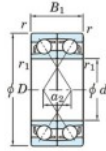

Roulement à bille simple rangée 7938-CDF-FY-JTEKT - 7938-CDF-FY-JTEKT

<https://www.123roulement.com/roulement-palier/roulement-bille/simple-rangee/7938-cdf-fy-jtekt>

Boundary dimensions

Angular ball bearings Face to face (FF)

Bearing No.	Boundary dimensions(mm)					Basic load ratings(kN)		Fatigue load factor		Limiting speeds(min-1)
	d	D	B	r1(min)	r1(max)	Cr	Cor	Cu	f0	Grease Lub.
7938CDF FY	190	260	66	2	-	322	394	13.7	16.5	2700