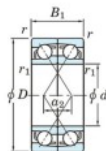

## Roulement à bille simple rangée 7038-BDF-FY-JTEKT - 7038-BDF-FY-JTEKT

<https://www.123roulement.com/roulement-palier/roulement-bille/simple-rangee/7038-bdf-fy-jtekt>

Boundary dimensions

Angular ball bearings Face to face (FF)

Bearing No.	Boundary dimensions(mm)					Basic load ratings(kN)		Fatigue load factor		Limiting speeds(min-1)
	d	D	B	r1(mm)	r2(mm)	Cr	Cor	Cu	f0	Grease lub.
7038BDF FY	190	290	92	2.1	-	395	483	16.3	-	1400

### CARACTÉRISTIQUES PRODUIT

Marque	JTEKT
N° Ean13	3616060654151
Diam. intérieur	190 mm
Diam. extérieur	290 mm
Epaisseur	92 mm
Vitesse limite	1400 rpm
Charge dynamique	395 kN
Charge statique	483 kN
Conditionnement	1