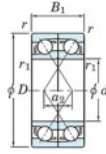

## Roulement à bille simple rangée 7038-CDF-FY-JTEKT - 7038-CDF-FY-JTEKT

<https://www.123roulement.com/roulement-palier/roulement-bille/simple-rangee/7038-cdf-fy-jtekt>

Boundary dimensions

Angular ball bearings Face to face (FF)

Bearing No.	Boundary dimensions(mm)					Basic load ratings(kN)		Fatigue load factor		Limiting speeds(min-1)
	d	D	B	r1(min)	r1(max)	Cr	Cor	f0	f0	Grease lub.
7038CDF FY	190	290	92	2.1	-	485	585	21.1	15.9	2500

### CARACTÉRISTIQUES PRODUIT

Marque	JTEKT
N° Ean13	3616060654175
Diam. intérieur	190 mm
Diam. extérieur	290 mm
Epaisseur	92 mm
Vitesse limite	2500 rpm
Charge dynamique	485 kN
Charge statique	585 kN
Conditionnement	1