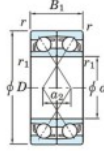

Roulement à bille simple rangée 7238-DF-FY-JTEKT - 7238-DF-FY-JTEKT

<https://www.123roulement.com/roulement-palier/roulement-bille/simple-rangee/7238-df-fy-jtekt>

Boundary dimensions

Angular ball bearings Face to face (FF)

Bearing No.	Boundary dimensions(mm)					Basic load ratings(kN)		Fatigue load limit(kN) - Grease lub.	factor f0	Limiting speeds(min-1)
	d	D	B	r1(min)	r1(max)	Cr	Cor			
7238DF FY	190	340	110	4	-	616	779	24.7	-	1600

CARACTÉRISTIQUES PRODUIT

Marque	JTEKT
N° Ean13	3616060654199
Diam. intérieur	190 mm
Diam. intérieur	7.48" inch
Diam. extérieur	340 mm
Diam. extérieur	13.386" inch
Epaisseur	110 mm
Epaisseur	4.331" inch
Vitesse limite	1600 rpm
Charge dynamique	616 kN
Charge statique	779 kN
Conditionnement	1