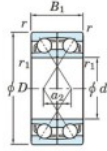

## Roulement à bille simple rangée 7240-DF-FY-JTEKT - 7240-DF-FY-JTEKT

<https://www.123roulement.com/roulement-palier/roulement-bille/simple-rangee/7240-df-fy-jtekt>

Boundary dimensions

Angular ball bearings Face to face (DF)

Bearing No.	Boundary dimensions(mm)					Basic load ratings(kN)		Fatigue load factor		Limiting speeds(min-1)
	d	D	B	r (mm)	r1 (mm)	Cr	C0r	Cu	f0	Grease lub.
7240DF FY	200	360	116	4	-	658	847	26.2	-	1500