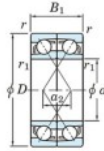

## Roulement à bille simple rangée 7340-BDF-FY-JTEKT - 7340-BDF-FY-JTEKT

<https://www.123roulement.com/roulement-palier/roulement-bille/simple-rangee/7340-bdf-fy-jtekt>

Boundary dimensions

Angular ball bearings Face to face (FF)

Bearing No.	Boundary dimensions(mm)					Basic load ratings(kN)		Fatigue load limit(kN)	factor	Limiting speeds(min-1)
	d	D	B	r1(min)	r1(max)	Cr	Cor	Cu	f0	Grease lub.
7340BDF FY	200	420	160	5	-	878	1200	35.3	-	1000