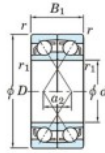

## Roulement à bille simple rangée 7044-DF-FY-JTEKT - 7044-DF-FY-JTEKT

<https://www.123roulement.com/roulement-palier/roulement-bille/simple-rangee/7044-df-fy-jtekt>

Boundary dimensions

Angular ball bearings Face to face (DF)

Bearing No.	Boundary dimensions(mm)					Basic load ratings(kN)		Fatigue load factor		Limiting speeds(min-1)
	d	D	B	r1(min)	r1(max)	Cr	Cor	Co	f0	Grease lub.
7044DF FY	220	340	112	3	-	543	705	21.8	-	1500