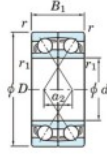

Roulement à bille simple rangée 7052-DF-FY-JTEKT - 7052-DF-FY-JTEKT

<https://www.123roulement.com/roulement-palier/roulement-bille/simple-rangee/7052-df-fy-jtekt>

Boundary dimensions

Angular ball bearings Face to face (DF)

Bearing No.	Boundary dimensions(mm)					Basic load ratings(kN)		Fatigue load limit(kN)	factor	Limiting speeds(min-1)
	d	D	B	r1(min)	r1(max)	Cr	Cor	Cu	f0	Grease lub.
7052DF FY	260	400	130	4	-	661	956	27.1	-	1200