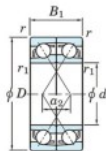

Roulement à bille simple rangée 7056-BDF-FY-JTEKT - 7056-BDF-FY-JTEKT

<https://www.123roulement.com/roulement-palier/roulement-bille/simple-rangee/7056-bdf-fy-jtekt>

Boundary dimensions

Angular ball bearings Face to face (FF)

Bearing No.	Boundary dimensions(mm)					Basic load ratings(kN)		Fatigue load limit(kN) C _u	factor f ₀	Limiting speeds(min-1) Grease lub.
	d	D	B	r (min)	r1 (min)	C _r	C _{0r}			
7056BDF FY	280	420	130	4	-	623	906	26.2	-	850