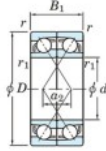

Roulement à bille simple rangée 7064-BDF-FY-JTEKT - 7064-BDF-FY-JTEKT

<https://www.123roulement.com/roulement-palier/roulement-bille/simple-rangee/7064-bdf-fy-jtekt>

Boundary dimensions

Angular ball bearings Face to face (DF)

Bearing No.	Boundary dimensions(mm)					Basic load ratings(kN)		Fatigue load limit	factor	Limiting speeds(min-1)
	d	D	B	r1(min)	r1(max)	C _r	C _{0r}	Grease lub.		
7064BDF FY	320	480	148	4	-	795	1300	33.6	-	710

CARACTÉRISTIQUES PRODUIT

Marque	JTEKT
N° Ean13	3616060654465
Diam. intérieur	320 mm
Diam. intérieur	12.598" inch
Diam. extérieur	480 mm
Diam. extérieur	18.898" inch
Epaisseur	148 mm
Epaisseur	5.827" inch
Vitesse limite	710 rpm
Charge dynamique	795 kN
Charge statique	1300 kN
Conditionnement	1