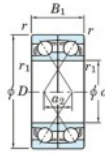

Roulement à bille simple rangée 7064-BDF-FY-JTEKT - 7064-BDF-FY-JTEKT

<https://www.123roulement.com/roulement-palier/roulement-bille/simple-rangee/7064-bdf-fy-jtekt>

Boundary dimensions

Angular ball bearings Face to face (DF)

Bearing No.	Boundary dimensions(mm)					Basic load ratings(kN)		Fatigue load limit	factor	Limiting speeds(min-1)
	d	D	B	r1(min)	r1(max)	C _r	C _{0r}	C _{0r}		
7064BDF FY	320	480	148	4	-	795	1300	33.6	-	710

CARACTÉRISTIQUES PRODUIT

Marque	JTEKT
N° Ean13	3616060654465
Diam. intérieur	320 mm
Diam. intérieur	12.598" inch
Diam. extérieur	480 mm
Diam. extérieur	18.898" inch
Epaisseur	148 mm
Epaisseur	5.827" inch
Vitesse limite	710 rpm
Charge dynamique	795 kN
Charge statique	1300 kN
Conditionnement	1