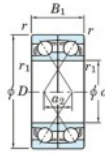

Roulement à bille simple rangée 7064-BDF-FY-JTEKT - 7064-BDF-FY-JTEKT

<https://www.123roulement.com/roulement-palier/roulement-bille/simple-rangee/7064-bdf-fy-jtekt>

Boundary dimensions

Angular ball bearings Face to face (DF)

Bearing No.	Boundary dimensions(mm)					Basic load ratings(kN)		Fatigue load limit	factor	Limiting speeds(min-1)
	d	D	B	r1(min)	r1(max)	C _r	C _{0r}	Grease lub.		
7064BDF FY	320	480	148	4	-	795	1300	33.6	-	710

CARACTÉRISTIQUES PRODUIT

Marque	JTEKT
N° Ean13	3616060654465
Diam. intérieur	320 mm
Diam. intérieur	12.598" inch
Diam. extérieur	480 mm
Diam. extérieur	18.898" inch
Epaisseur	148 mm
Epaisseur	5.827" inch
Vitesse limite	710 rpm
Charge dynamique	795 kN
Charge statique	1300 kN
Conditionnement	1