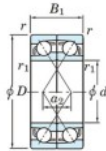

Roulement à bille simple rangée 7064-BDF-FY-JTEKT - 7064-BDF-FY-JTEKT

<https://www.123roulement.com/roulement-palier/roulement-bille/simple-rangee/7064-bdf-fy-jtekt>

Boundary dimensions

Angular ball bearings Face to face (DF)

Bearing No.	Boundary dimensions(mm)					Basic load ratings(kN)		Fatigue load limit	factor	Limiting speeds(min-1)
	d	D	B	r1(min)	r1(max)	C _r	C _{0r}	Grease lub.		
7064BDF FY	320	480	148	4	-	795	1300	33.6	-	710

CARACTÉRISTIQUES PRODUIT

Marque	JTEKT
N° Ean13	3616060654465
Diam. intérieur	320 mm
Diam. intérieur	12.598" inch
Diam. extérieur	480 mm
Diam. extérieur	18.898" inch
Epaisseur	148 mm
Epaisseur	5.827" inch
Vitesse limite	710 rpm
Charge dynamique	795 kN
Charge statique	1300 kN
Conditionnement	1