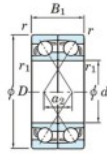

Roulement à bille simple rangée 7064-BDF-FY-JTEKT - 7064-BDF-FY-JTEKT

<https://www.123roulement.com/roulement-palier/roulement-bille/simple-rangee/7064-bdf-fy-jtekt>

Boundary dimensions

Angular ball bearings Face to face (DF)

Bearing No.	Boundary dimensions(mm)					Basic load ratings(kN)		Fatigue load limit	factor	Limiting speeds(min-1)
	d	D	B	r1(min)	r1(max)	C _r	C _{0r}	lim		
7064BDF FY	320	480	148	4	-	795	1300	33.6	-	710

CARACTÉRISTIQUES PRODUIT

Marque	JTEKT
N° Ean13	3616060654465
Diam. intérieur	320 mm
Diam. intérieur	12.598" inch
Diam. extérieur	480 mm
Diam. extérieur	18.898" inch
Epaisseur	148 mm
Epaisseur	5.827" inch
Vitesse limite	710 rpm
Charge dynamique	795 kN
Charge statique	1300 kN
Conditionnement	1