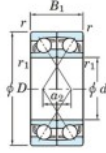

Roulement à bille simple rangée 7064-BDF-FY-JTEKT - 7064-BDF-FY-JTEKT

<https://www.123roulement.com/roulement-palier/roulement-bille/simple-rangee/7064-bdf-fy-jtekt>

Boundary dimensions

Angular ball bearings Face to face (DF)

Bearing No.	Boundary dimensions(mm)					Basic load ratings(kN)		Fatigue load limit	factor	Limiting speeds(min-1)
	d	D	B	r1(min)	r1(max)	C _r	C _{0r}	Grease lub.		
7064BDF FY	320	480	148	4	-	795	1300	33.6	-	710

CARACTÉRISTIQUES PRODUIT

Marque	JTEKT
N° Ean13	3616060654465
Diam. intérieur	320 mm
Diam. intérieur	12.598" inch
Diam. extérieur	480 mm
Diam. extérieur	18.898" inch
Epaisseur	148 mm
Epaisseur	5.827" inch
Vitesse limite	710 rpm
Charge dynamique	795 kN
Charge statique	1300 kN
Conditionnement	1