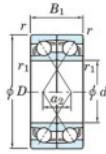

Roulement à bille simple rangée 7064-BDF-FY-JTEKT - 7064-BDF-FY-JTEKT

<https://www.123roulement.com/roulement-palier/roulement-bille/simple-rangee/7064-bdf-fy-jtekt>

Boundary dimensions

Angular ball bearings Face to face (DF)

Bearing No.	Boundary dimensions(mm)					Basic load ratings(kN)		Fatigue load limit	factor	Limiting speeds(min-1)
	d	D	B	r1(min)	r1(max)	C _r	C _{0r}	C _{0r}		
7064BDF FY	320	480	148	4	-	795	1300	33.6	-	710

CARACTÉRISTIQUES PRODUIT

Marque	JTEKT
N° Ean13	3616060654465
Diam. intérieur	320 mm
Diam. intérieur	12.598" inch
Diam. extérieur	480 mm
Diam. extérieur	18.898" inch
Epaisseur	148 mm
Epaisseur	5.827" inch
Vitesse limite	710 rpm
Charge dynamique	795 kN
Charge statique	1300 kN
Conditionnement	1