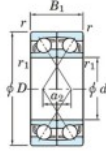

Roulement à bille simple rangée 7064-BDF-FY-JTEKT - 7064-BDF-FY-JTEKT

<https://www.123roulement.com/roulement-palier/roulement-bille/simple-rangee/7064-bdf-fy-jtekt>

Boundary dimensions

Angular ball bearings Face to face (DF)

Bearing No.	Boundary dimensions(mm)					Basic load ratings(kN)		Fatigue load limit	factor	Limiting speeds(min-1)
	d	D	B	r1(min)	r1(max)	C _r	C _{0r}	lim		
7064BDF FY	320	480	148	4	-	795	1300	33.6	-	710

CARACTÉRISTIQUES PRODUIT

Marque	JTEKT
N° Ean13	3616060654465
Diam. intérieur	320 mm
Diam. intérieur	12.598" inch
Diam. extérieur	480 mm
Diam. extérieur	18.898" inch
Epaisseur	148 mm
Epaisseur	5.827" inch
Vitesse limite	710 rpm
Charge dynamique	795 kN
Charge statique	1300 kN
Conditionnement	1