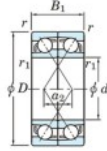

Roulement à bille simple rangée 7064-BDF-FY-JTEKT - 7064-BDF-FY-JTEKT

<https://www.123roulement.com/roulement-palier/roulement-bille/simple-rangee/7064-bdf-fy-jtekt>

Boundary dimensions

Angular ball bearings Face to face (DF)

Bearing No.	Boundary dimensions(mm)					Basic load ratings(kN)		Fatigue load limit	factor	Limiting speeds(min-1)
	d	D	B	r1(min)	r1(max)	C _r	C _{0r}	C _{0r}		
7064BDF FY	320	480	148	4	-	795	1300	33.6	-	710

CARACTÉRISTIQUES PRODUIT

Marque	JTEKT
N° Ean13	3616060654465
Diam. intérieur	320 mm
Diam. intérieur	12.598" inch
Diam. extérieur	480 mm
Diam. extérieur	18.898" inch
Epaisseur	148 mm
Epaisseur	5.827" inch
Vitesse limite	710 rpm
Charge dynamique	795 kN
Charge statique	1300 kN
Conditionnement	1