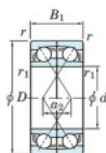

## Roulement à bille simple rangée 7064-BDF-FY-JTEKT - 7064-BDF-FY-JTEKT

<https://www.123roulement.com/roulement-palier/roulement-bille/simple-rangee/7064-bdf-fy-jtekt>

Boundary dimensions

Angular ball bearings Face to face (DF)

Bearing No.	Boundary dimensions(mm)				Basic load ratings(kN)		Fatigue load limit [kN]		Factor	Limiting speeds(min-1)
	d	D	B	r1(min)	r2(min)	C0	C0R	C0		
7064BDF FY	320	480	148	4	-	795	1300	33.6	-	710

## CARACTÉRISTIQUES PRODUIT

Marque	JTEKT
N° Ean13	3616060654465
Diam. intérieur	320 mm
Diam. intérieur	12.598" inch
Diam. extérieur	480 mm
Diam. extérieur	18.898" inch
Epaisseur	148 mm
Epaisseur	5.827" inch
Vitesse limite	710 rpm
Charge dynamique	795 kN
Charge statique	1300 kN
Conditionnement	1