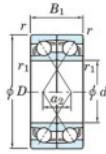

Roulement à bille simple rangée 7064-BDF-FY-JTEKT - 7064-BDF-FY-JTEKT

<https://www.123roulement.com/roulement-palier/roulement-bille/simple-rangee/7064-bdf-fy-jtekt>

Boundary dimensions

Angular ball bearings Face to face (DF)

Bearing No.	Boundary dimensions(mm)					Basic load ratings(kN)		Fatigue load limit	factor	Limiting speeds(min-1)
	d	D	B	r1(min)	r1(max)	C _r	C _{0r}	60		
7064BDF FY	320	480	148	4	-	795	1300	33.6	-	710

CARACTÉRISTIQUES PRODUIT

Marque	JTEKT
N° Ean13	3616060654465
Diam. intérieur	320 mm
Diam. intérieur	12.598" inch
Diam. extérieur	480 mm
Diam. extérieur	18.898" inch
Epaisseur	148 mm
Epaisseur	5.827" inch
Vitesse limite	710 rpm
Charge dynamique	795 kN
Charge statique	1300 kN
Conditionnement	1