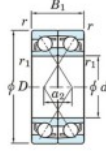

Roulement à bille simple rangée 7064-DF-FY-JTEKT - 7064-DF-FY-JTEKT

<https://www.123roulement.com/roulement-palier/roulement-bille/simple-rangee/7064-df-fy-jtekt>

Boundary dimensions

Angular ball bearings Face to face (DF)

Bearing No.	Boundary dimensions(mm)					Basic load ratings(kN)		Fatigue load limit(kN) C ₁₀	factor f ₀	Limiting speeds(min-1) Grease Lub.
	d	D	B	r1(min)	r1(max)	C _r	C _{0r}			
7064DF FY	320	480	148	4	-	887	1440	37.3	-	950