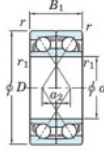

Roulement à bille simple rangée 7068-BDF-FY-JTEKT - 7068-BDF-FY-JTEKT

<https://www.123roulement.com/roulement-palier/roulement-bille/simple-rangee/7068-bdf-fy-jtekt>

Boundary dimensions

Angular ball bearings Face to face (FF)

Bearing No.	Boundary dimensions(mm)					Basic load ratings(kN)		Fatigue load limit(kN)	factor	Limiting speeds(min-1)
	d	D	B	r1(min)	r1(max)	Cr	Cor	lim		
7068BDF FY	340	520	164	5	-	914	1550	38,7	-	640

CARACTÉRISTIQUES PRODUIT