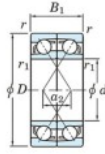

Roulement à bille simple rangée 7072-DF-FY-JTEKT - 7072-DF-FY-JTEKT

<https://www.123roulement.com/roulement-palier/roulement-bille/simple-rangee/7072-df-fy-jtekt>

Boundary dimensions

Angular ball bearings Face to face (DF)

Bearing No.	Boundary dimensions(mm)					Basic load ratings(kN)		Fatigue load limit(kN)	factor	Limiting speeds(min-1)
	d	D	B	r1(min)	r1(max)	C0r	C0R	C0r	f0	Grease Lub.
7072DF FY	360	540	164	5	-	1050	1830	44.5	-	800