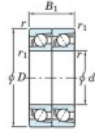

Roulement à bille simple rangée 7200-CDT-JTEKT - 7200-CDT-JTEKT

<https://www.123roulement.com/roulement-palier/roulement-bille/simple-rangee/7200-cdt-jtekt>

Boundary dimensions

Bearing No.	Boundary dimensions(mm)					Basic load ratings(kN)		Fatigue load factor		Limiting speeds(min-1)
	d	D	B	r1(mm)	r2(mm)	C0	C00	C01	C02	Grease lub.
7200CDT	10	30	18	0.6	0.3	11.8	5.85	0.3	13.4	25000

CARACTÉRISTIQUES PRODUIT

Marque	JTEKT
N° Ean13	3616060654571
Diam. intérieur	10 mm
Diam. extérieur	30 mm
Epaisseur	18 mm
Vitesse limite	25000 rpm
Charge dynamique	11.8 kN
Charge statique	5.85 kN
Conditionnement	1

contact@123roulement.com

03 59 36 04 90

CRT4 de Lesquin 60 Rue Du Haut De Sainghin 59273 Fretin FRANCE