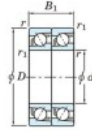

Roulement à bille simple rangée 7201-DT-JTEKT - 7201-DT-JTEKT

<https://www.123roulement.com/roulement-palier/roulement-bille/simple-rangee/7201-dt-jtekt>

Boundary dimensions

Bearing No.	Boundary dimensions(mm)					Basic load ratings(kN)		Fatigue load limit(kN)	Factor	Limiting speeds(min-1)
	d	D	B	r1(mm)	r2(mm)	C_r	C_{0r}	C₀	f₀	Grease/Oil
7201DT	12	32	20	0.6	0.3	16.2	8.05	0.62	-	17000

CARACTÉRISTIQUES PRODUIT

Marque	JTEKT
N° Ean13	3616060654601
Diam. intérieur	12 mm
Diam. extérieur	32 mm
Epaisseur	20 mm
Vitesse limite	17000 rpm
Charge dynamique	16.2 kN
Charge statique	8.05 kN
Conditionnement	1

contact@123roulement.com

03 59 36 04 90

CRT4 de Lesquin 60 Rue Du Haut De Sainghin 59273 Fretin FRANCE