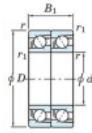

Roulement à bille simple rangée 7203-DT-JTEKT - 7203-DT-JTEKT

<https://www.123roulement.com/roulement-palier/roulement-bille/simple-rangee/7203-dt-jtekt>

Boundary dimensions

Bearing No.	Boundary dimensions(mm)					Basic load ratings(kN)		Fatigue load factor		Limiting speeds(min-1)	
	d	D	B	r1(max)	r2(max)	Cr	C0r	C0r	W		Grease lub.
7203DT	17	40	24	0.6	0.3	20.6	11	0.77	-	13000	

CARACTÉRISTIQUES PRODUIT

Marque	JTEKT
N° Ean13	4549250192968
Diam. intérieur	17 mm
Diam. extérieur	40 mm
Epaisseur	24 mm
Vitesse limite	13000 rpm
Charge dynamique	20.6 kN
Charge statique	11 kN
Conditionnement	1

contact@123roulement.com

03 59 36 04 90

CRT4 de Lesquin 60 Rue Du Haut De Sainghin 59273 Fretin FRANCE