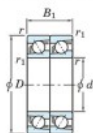

Roulement à bille simple rangée 7203-CDT-JTEKT - 7203-CDT-JTEKT

<https://www.123roulement.com/roulement-palier/roulement-bille/simple-rangee/7203-cdt-jtekt>

Boundary dimensions

Bearing No.	Boundary dimensions(mm)					Basic load ratings(kN)		Fatigue load factor		Limiting speeds(min-1)
	d	D	B	r1(max)	r2(max)	Cr	Cor	C0	f0	Grease lub.
7203CDT	17	40	24	0.6	0.3	22.1	11.8	0.89	13.4	18000

CARACTÉRISTIQUES PRODUIT

Marque	JTEKT
N° Ean13	3616060654694
Diam. intérieur	17 mm
Diam. intérieur	0.669" inch
Diam. extérieur	40 mm
Diam. extérieur	1.575" inch
Epaisseur	24 mm
Epaisseur	0.945" inch
Vitesse limite	18000 rpm
Charge dynamique	22.1 kN
Charge statique	11.8 kN
Conditionnement	1

contact@123roulement.com

03 59 36 04 90

CRT4 de Lesquin 60 Rue Du Haut De Sainghin 59273 Fretin FRANCE