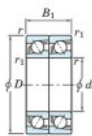

Roulement à bille simple rangée 7203-CDT-JTEKT - 7203-CDT-JTEKT

<https://www.123roulement.com/roulement-palier/roulement-bille/simple-rangee/7203-cdt-jtekt>

Boundary dimensions

Bearing No.	Boundary dimensions(mm)					Basic load ratings(kN)		Fatigue load factor		Limiting speeds(min-1) Grease/Oil
	d	D	B	r1(max)	r2(max)	Cr	C0r	C0	f0	
7203CDT	17	40	24	0.6	0.3	22.1	11.8	0.89	13.4	18000

CARACTÉRISTIQUES PRODUIT

Marque	JTEKT
N° Ean13	3616060654694
Diam. intérieur	17 mm
Diam. intérieur	0.669" inch
Diam. extérieur	40 mm
Diam. extérieur	1.575" inch
Epaisseur	24 mm
Epaisseur	0.945" inch
Vitesse limite	18000 rpm
Charge dynamique	22.1 kN
Charge statique	11.8 kN
Conditionnement	1

contact@123roulement.com

03 59 36 04 90

CRT4 de Lesquin 60 Rue Du Haut De Sainghin 59273 Fretin FRANCE