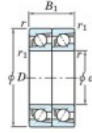

Roulement à bille simple rangée 7203-CDT-JTEKT - 7203-CDT-JTEKT

<https://www.123roulement.com/roulement-palier/roulement-bille/simple-rangee/7203-cdt-jtekt>

Boundary dimensions

Bearing No.	Boundary dimensions(mm)					Basic load ratings(kN)		Fatigue load factor		Limiting speeds(min-1) Grease/Oil
	d	D	B	r1(max)	r2(max)	Cr	Cor	C0	f0	
7203CDT	17	40	24	0.6	0.3	22.1	11.8	0.89	13.4	18000

CARACTÉRISTIQUES PRODUIT

Marque	JTEKT
N° Ean13	3616060654694
Diam. intérieur	17 mm
Diam. intérieur	0.669" inch
Diam. extérieur	40 mm
Diam. extérieur	1.575" inch
Epaisseur	24 mm
Epaisseur	0.945" inch
Vitesse limite	18000 rpm
Charge dynamique	22.1 kN
Charge statique	11.8 kN
Conditionnement	1

contact@123roulement.com

03 59 36 04 90

CRT4 de Lesquin 60 Rue Du Haut De Sainghin 59273 Fretin FRANCE