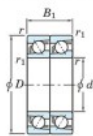

Roulement à bille simple rangée 7203-CDT-JTEKT - 7203-CDT-JTEKT

<https://www.123roulement.com/roulement-palier/roulement-bille/simple-rangee/7203-cdt-jtekt>

Boundary dimensions

Bearing No.	Boundary dimensions(mm)					Basic load ratings(kN)		Fatigue load factor		Limiting speeds(min-1)
	d	D	B	r1(max)	r2(max)	Cr	Cor	C0	f0	
7203CDT	17	40	24	0.6	0.3	22.1	11.8	0.89	13.4	18000 Grease lub

CARACTÉRISTIQUES PRODUIT

Marque	JTEKT
N° Ean13	3616060654694
Diam. intérieur	17 mm
Diam. intérieur	0.669" inch
Diam. extérieur	40 mm
Diam. extérieur	1.575" inch
Epaisseur	24 mm
Epaisseur	0.945" inch
Vitesse limite	18000 rpm
Charge dynamique	22.1 kN
Charge statique	11.8 kN
Conditionnement	1

contact@123roulement.com

03 59 36 04 90

CRT4 de Lesquin 60 Rue Du Haut De Sainghin 59273 Fretin FRANCE