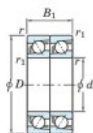

Roulement à bille simple rangée 7203-CDT-JTEKT - 7203-CDT-JTEKT

<https://www.123roulement.com/roulement-palier/roulement-bille/simple-rangee/7203-cdt-jtekt>

Boundary dimensions

Bearing No.	Boundary dimensions(mm)					Basic load ratings(kN)		Fatigue load factor		Limiting speeds(min-1)
	d	D	B	r1(max)	r2(max)	Cr	Cor	C0	f0	Grease lub
7203CDT	17	40	24	0.6	0.3	22.1	11.8	0.89	13.4	18000

CARACTÉRISTIQUES PRODUIT

Marque	JTEKT
N° Ean13	3616060654694
Diam. intérieur	17 mm
Diam. intérieur	0.669" inch
Diam. extérieur	40 mm
Diam. extérieur	1.575" inch
Epaisseur	24 mm
Epaisseur	0.945" inch
Vitesse limite	18000 rpm
Charge dynamique	22.1 kN
Charge statique	11.8 kN
Conditionnement	1

contact@123roulement.com

03 59 36 04 90

CRT4 de Lesquin 60 Rue Du Haut De Sainghin 59273 Fretin FRANCE