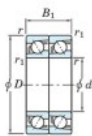

Roulement à bille simple rangée 7203-CDT-JTEKT - 7203-CDT-JTEKT

<https://www.123roulement.com/roulement-palier/roulement-bille/simple-rangee/7203-cdt-jtekt>

Boundary dimensions

Bearing No.	Boundary dimensions(mm)					Basic load ratings(kN)		Fatigue load factor		Limiting speeds(min-1)
	d	D	B	r1(max)	r2(max)	Cr	Cor	C0	f0	
7203CDT	17	40	24	0.6	0.3	22.1	11.8	0.89	13.4	18000 Grease lub

CARACTÉRISTIQUES PRODUIT

Marque	JTEKT
N° Ean13	3616060654694
Diam. intérieur	17 mm
Diam. intérieur	0.669" inch
Diam. extérieur	40 mm
Diam. extérieur	1.575" inch
Epaisseur	24 mm
Epaisseur	0.945" inch
Vitesse limite	18000 rpm
Charge dynamique	22.1 kN
Charge statique	11.8 kN
Conditionnement	1

contact@123roulement.com

03 59 36 04 90

CRT4 de Lesquin 60 Rue Du Haut De Sainghin 59273 Fretin FRANCE