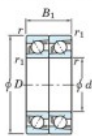

Roulement à bille simple rangée 7203-CDT-JTEKT - 7203-CDT-JTEKT

<https://www.123roulement.com/roulement-palier/roulement-bille/simple-rangee/7203-cdt-jtekt>

Boundary dimensions

Bearing No.	Boundary dimensions(mm)					Basic load ratings(kN)		Fatigue load factor		Limiting speeds(min-1)
	d	D	B	r1(max)	r2(max)	Cr	Cor	C0	f0	
7203CDT	17	40	24	0.6	0.3	22.1	11.8	0.89	13.4	18000 Grease, lub.

CARACTÉRISTIQUES PRODUIT

Marque	JTEKT
N° Ean13	3616060654694
Diam. intérieur	17 mm
Diam. intérieur	0.669" inch
Diam. extérieur	40 mm
Diam. extérieur	1.575" inch
Epaisseur	24 mm
Epaisseur	0.945" inch
Vitesse limite	18000 rpm
Charge dynamique	22.1 kN
Charge statique	11.8 kN
Conditionnement	1

contact@123roulement.com

03 59 36 04 90

CRT4 de Lesquin 60 Rue Du Haut De Sainghin 59273 Fretin FRANCE