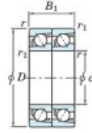

Roulement à bille simple rangée 7203-CDT-JTEKT - 7203-CDT-JTEKT

<https://www.123roulement.com/roulement-palier/roulement-bille/simple-rangee/7203-cdt-jtekt>

Boundary dimensions

Bearing No.	Boundary dimensions(mm)					Basic load ratings(kN)		Fatigue load factor		Limiting speeds(min-1)
	d	D	B	r1(min)	r2(max)	Cr	Cor	C0	f0	
7203CDT	17	40	24	0.6	0.3	22.1	11.8	0.89	13.4	18000 Grease, lub.

CARACTÉRISTIQUES PRODUIT

Marque	JTEKT
N° Ean13	3616060654694
Diam. intérieur	17 mm
Diam. intérieur	0.669" inch
Diam. extérieur	40 mm
Diam. extérieur	1.575" inch
Epaisseur	24 mm
Epaisseur	0.945" inch
Vitesse limite	18000 rpm
Charge dynamique	22.1 kN
Charge statique	11.8 kN
Conditionnement	1

contact@123roulement.com

03 59 36 04 90

CRT4 de Lesquin 60 Rue Du Haut De Sainghin 59273 Fretin FRANCE