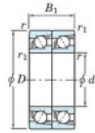

Roulement à bille simple rangée 7203-CDT-JTEKT - 7203-CDT-JTEKT

<https://www.123roulement.com/roulement-palier/roulement-bille/simple-rangee/7203-cdt-jtekt>

Boundary dimensions

Bearing No.	Boundary dimensions(mm)					Basic load ratings(kN)		Fatigue load factor		Limiting speeds(min-1)
	d	D	B	r1(min)	r2(max)	Cr	Cor	C0	f0	
7203CDT	17	40	24	0.6	0.3	22.1	11.8	0.89	13.4	18000 Grease, lub.

CARACTÉRISTIQUES PRODUIT

Marque	JTEKT
N° Ean13	3616060654694
Diam. intérieur	17 mm
Diam. intérieur	0.669" inch
Diam. extérieur	40 mm
Diam. extérieur	1.575" inch
Epaisseur	24 mm
Epaisseur	0.945" inch
Vitesse limite	18000 rpm
Charge dynamique	22.1 kN
Charge statique	11.8 kN
Conditionnement	1

contact@123roulement.com

03 59 36 04 90

CRT4 de Lesquin 60 Rue Du Haut De Sainghin 59273 Fretin FRANCE