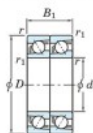

Roulement à bille simple rangée 7203-CDT-JTEKT - 7203-CDT-JTEKT

<https://www.123roulement.com/roulement-palier/roulement-bille/simple-rangee/7203-cdt-jtekt>

Boundary dimensions

Bearing No.	Boundary dimensions(mm)					Basic load ratings(kN)		Fatigue load factor		Limiting speeds(min-1)
	d	D	B	r1(max)	r2(max)	Cr	Cor	C0	f0	
7203CDT	17	40	24	0.6	0.3	22.1	11.8	0.89	13.4	18000 Grease, lub.

CARACTÉRISTIQUES PRODUIT

Marque	JTEKT
N° Ean13	3616060654694
Diam. intérieur	17 mm
Diam. intérieur	0.669" inch
Diam. extérieur	40 mm
Diam. extérieur	1.575" inch
Epaisseur	24 mm
Epaisseur	0.945" inch
Vitesse limite	18000 rpm
Charge dynamique	22.1 kN
Charge statique	11.8 kN
Conditionnement	1

contact@123roulement.com

03 59 36 04 90

CRT4 de Lesquin 60 Rue Du Haut De Sainghin 59273 Fretin FRANCE