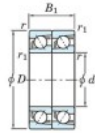

Roulement à bille simple rangée 7203-CDT-JTEKT - 7203-CDT-JTEKT

<https://www.123roulement.com/roulement-palier/roulement-bille/simple-rangee/7203-cdt-jtekt>

Boundary dimensions

Bearing No.	Boundary dimensions(mm)					Basic load ratings(kN)		Fatigue load factor		Limiting speeds(min-1) Grease/Oil
	d	D	B	r1(max)	r2(max)	Cr	Cor	C0	f0	
7203CDT	17	40	24	0.6	0.3	22.1	11.8	0.89	13.4	18000

CARACTÉRISTIQUES PRODUIT

Marque	JTEKT
N° Ean13	3616060654694
Diam. intérieur	17 mm
Diam. intérieur	0.669" inch
Diam. extérieur	40 mm
Diam. extérieur	1.575" inch
Epaisseur	24 mm
Epaisseur	0.945" inch
Vitesse limite	18000 rpm
Charge dynamique	22.1 kN
Charge statique	11.8 kN
Conditionnement	1

contact@123roulement.com

03 59 36 04 90

CRT4 de Lesquin 60 Rue Du Haut De Sainghin 59273 Fretin FRANCE