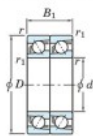

Roulement à bille simple rangée 7203-CDT-JTEKT - 7203-CDT-JTEKT

<https://www.123roulement.com/roulement-palier/roulement-bille/simple-rangee/7203-cdt-jtekt>

Boundary dimensions

Bearing No.	Boundary dimensions(mm)					Basic load ratings(kN)		Fatigue load factor		Limiting speeds(min-1) Grease/Oil
	d	D	B	r1(max)	r2(max)	Cr	Cor	C0	f0	
7203CDT	17	40	24	0.6	0.3	22.1	11.8	0.89	13.4	18000

CARACTÉRISTIQUES PRODUIT

Marque	JTEKT
N° Ean13	3616060654694
Diam. intérieur	17 mm
Diam. intérieur	0.669" inch
Diam. extérieur	40 mm
Diam. extérieur	1.575" inch
Epaisseur	24 mm
Epaisseur	0.945" inch
Vitesse limite	18000 rpm
Charge dynamique	22.1 kN
Charge statique	11.8 kN
Conditionnement	1

contact@123roulement.com

03 59 36 04 90

CRT4 de Lesquin 60 Rue Du Haut De Sainghin 59273 Fretin FRANCE