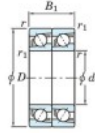

Roulement à bille simple rangée 7203-CDT-JTEKT - 7203-CDT-JTEKT

<https://www.123roulement.com/roulement-palier/roulement-bille/simple-rangee/7203-cdt-jtekt>

Boundary dimensions

Bearing No.	Boundary dimensions(mm)					Basic load ratings(kN)		Fatigue load factor		Limiting speeds(min-1)
	d	D	B	r1(mm)	r2(mm)	Cr	Cor	C0	f0	
7203CDT	17	40	24	0.6	0.3	22.1	11.8	0.89	13.4	18000 Grease lub

CARACTÉRISTIQUES PRODUIT

Marque	JTEKT
N° Ean13	3616060654694
Diam. intérieur	17 mm
Diam. intérieur	0.669" inch
Diam. extérieur	40 mm
Diam. extérieur	1.575" inch
Epaisseur	24 mm
Epaisseur	0.945" inch
Vitesse limite	18000 rpm
Charge dynamique	22.1 kN
Charge statique	11.8 kN
Conditionnement	1

contact@123roulement.com

03 59 36 04 90

CRT4 de Lesquin 60 Rue Du Haut De Sainghin 59273 Fretin FRANCE