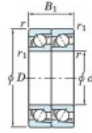

Roulement à bille simple rangée 7208-DT-JTEKT - 7208-DT-JTEKT

<https://www.123roulement.com/roulement-palier/roulement-bille/simple-rangee/7208-dt-jtekt>

Boundary dimensions

Bearing No.	Boundary dimensions(mm)					Basic load ratings(kN)		Fatigue load factor		Limiting speeds(min-1)
	d	D	B	r1(max)	r1(min)	Cr	C0r	C0	TD	Grease lub.
7208DT	40	80	36	1.1	0.6	71.7	50.3	3.25	-	6400

CARACTÉRISTIQUES PRODUIT

Marque	JTEKT
N° Ean13	4549250194764
Diam. intérieur	40 mm
Diam. extérieur	80 mm
Epaisseur	36 mm
Vitesse limite	6400 rpm
Charge dynamique	71.7 kN
Charge statique	50.3 kN
Conditionnement	1

contact@123roulement.com

03 59 36 04 90

CRT4 de Lesquin 60 Rue Du Haut De Sainghin 59273 Fretin FRANCE