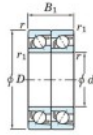

Roulement à bille simple rangée 7209-DT-JTEKT - 7209-DT-JTEKT

<https://www.123roulement.com/roulement-palier/roulement-bille/simple-rangee/7209-dt-jtekt>

Boundary dimensions

Bearing No.	Boundary dimensions(mm)					Basic load ratings(kN)		Fatigue load factor		Limiting speeds(min-1)
	d	D	B	r1(max)	r2(max)	Cr	Cor	Cu	f0	Grease lub.
7209DT	45	85	38	1.1	0.6	80.5	57.2	3.7	-	6000

CARACTÉRISTIQUES PRODUIT

Marque	JTEKT
N° Ean13	3616060654922
Diam. intérieur	45 mm
Diam. intérieur	1.772" inch
Diam. extérieur	85 mm
Diam. extérieur	3.346" inch
Epaisseur	38 mm
Epaisseur	1.496" inch
Vitesse limite	6000 rpm
Charge dynamique	80.5 kN
Charge statique	57.2 kN
Conditionnement	1

contact@123roulement.com

03 59 36 04 90

CRT4 de Lesquin 60 Rue Du Haut De Sainghin 59273 Fretin FRANCE