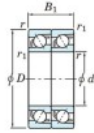

Roulement à bille simple rangée 7312-DT-JTEKT - 7312-DT-JTEKT

<https://www.123roulement.com/roulement-palier/roulement-bille/simple-rangee/7312-dt-jtekt>

Boundary dimensions

Bearing No.	Boundary dimensions(mm)				Basic load ratings(kN)		Fatigue load factor		Limiting speeds(min-1)
	d	D	B	r1(max)	C0	C0e	C0i		
7312DT	60	130	62	2.1	199	143	10	-	Graisse lub. 4000

CARACTÉRISTIQUES PRODUIT

Marque	JTEKT
N° Ean13	4549250201059
Diam. intérieur	60 mm
Diam. extérieur	130 mm
Epaisseur	62 mm
Vitesse limite	4000 rpm
Charge dynamique	199 kN
Charge statique	143 kN
Conditionnement	1

contact@123roulement.com

03 59 36 04 90

CRT4 de Lesquin 60 Rue Du Haut De Sainghin 59273 Fretin FRANCE