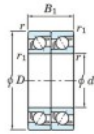

Roulement à bille simple rangée 7213-BDT-JTEKT - 7213-BDT-JTEKT

<https://www.123roulement.com/roulement-palier/roulement-bille/simple-rangee/7213-bdt-jtekt>

Boundary dimensions

Bearing No.	Boundary dimensions(mm)					Basic load ratings(kN)		Fatigue load limit(kN)	factor	Limiting speeds(min-1)
	d	D	B	r1(r2)	r1(r2)	C	C0	C90	f0	Grease lub.
7213BDT	65	120	46	1.5	1	129	105	6.15	-	3100

CARACTÉRISTIQUES PRODUIT

Marque	JTEKT
N° Ean13	3616060655196
Diam. intérieur	65 mm
Diam. intérieur	2.559" inch
Diam. extérieur	120 mm
Diam. extérieur	4.724" inch
Epaisseur	46 mm
Epaisseur	1.811" inch
Vitesse limite	3100 rpm
Charge dynamique	129 kN
Charge statique	105 kN
Conditionnement	1

contact@123roulement.com

03 59 36 04 90

CRT4 de Lesquin 60 Rue Du Haut De Sainghin 59273 Fretin FRANCE