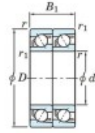

Roulement à bille simple rangée 7315-DT-JTEKT - 7315-DT-JTEKT

<https://www.123roulement.com/roulement-palier/roulement-bille/simple-rangee/7315-dt-jtekt>

Boundary dimensions

Bearing No.	Boundary dimensions(mm)					Basic load ratings(kN)		Fatigue load factor		Limiting speeds(min-1)
	d	D	B	r1(mm)	r2(mm)	C_r	C_{0r}	C₁₀	f₀	Grease lub.
7315DT	75	160	74	2.1	1.1	276	212	13.5	-	3200

CARACTÉRISTIQUES PRODUIT

Marque	JTEKT
N° Ean13	4549250201714
Diam. intérieur	75 mm
Diam. extérieur	160 mm
Epaisseur	74 mm
Vitesse limite	3200 rpm
Charge dynamique	276 kN
Charge statique	212 kN
Conditionnement	1

contact@123roulement.com

03 59 36 04 90

CRT4 de Lesquin 60 Rue Du Haut De Sainghin 59273 Fretin FRANCE