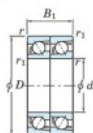

Roulement à bille simple rangée 7317-DT-JTEKT - 7317-DT-JTEKT

<https://www.123roulement.com/roulement-palier/roulement-bille/simple-rangee/7317-dt-jtekt>

Boundary dimensions

Bearing No.	Boundary dimensions(mm)					Basic load ratings(kN)		Fatigue load limit(kN)		Factor	Limiting speeds(min-1) Grease Lub.
	d	D	B	r1min	r1max	Cr	Cor	C10	C01		
7317DT	85	180	82	3	1.1	322	265	15.9	-	-	2800

CARACTÉRISTIQUES PRODUIT

Marque	JTEKT
N° Ean13	4549250202087
Diam. intérieur	85 mm
Diam. extérieur	180 mm
Epaisseur	82 mm
Vitesse limite	2800 rpm
Charge dynamique	322 kN
Charge statique	265 kN
Conditionnement	1

contact@123roulement.com

03 59 36 04 90

CRT4 de Lesquin 60 Rue Du Haut De Sainghin 59273 Fretin FRANCE