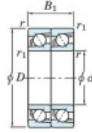

Roulement à bille simple rangée 7219-CDT-JTEKT - 7219-CDT-JTEKT

<https://www.123roulement.com/roulement-palier/roulement-bille/simple-rangee/7219-cdt-jtekt>

Boundary dimensions

Bearing No.	Boundary dimensions(mm)					Basic load ratings(kN)		Fatigue load factor		Limiting speeds(min-1)
	d	D	B	r1(mm)	r1a(mm)	C0	C0*	C0	B0	Grease lub.
7219CDT	95	170	64	2.1	1.1	282	240	13.5	14.6	3900

CARACTÉRISTIQUES PRODUIT

Marque	JTEKT
N° Ean13	3616060655585
Diam. intérieur	95 mm
Diam. extérieur	170 mm
Epaisseur	64 mm
Vitesse limite	3900 rpm
Charge dynamique	282 kN
Charge statique	240 kN
Conditionnement	1

contact@123roulement.com

03 59 36 04 90

CRT4 de Lesquin 60 Rue Du Haut De Sainghin 59273 Fretin FRANCE