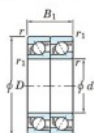

Roulement à bille simple rangée 7319-DT-JTEKT - 7319-DT-JTEKT

<https://www.123roulement.com/roulement-palier/roulement-bille/simple-rangee/7319-dt-jtekt>

Boundary dimensions

Bearing No.	Boundary dimensions(mm)					Basic load ratings(kN)		Fatigue load factor	Limiting speeds(min-1)
	d	D	B	r1(mm)	r2(mm)	Cr	Cor	fw	Grease lub.
7319DT	95	200	90	3	1.1	371	325	13.8	2500

CARACTÉRISTIQUES PRODUIT

Marque	JTEKT
N° Ean13	3616060655608
Diam. intérieur	95 mm
Diam. extérieur	200 mm
Epaisseur	90 mm
Vitesse limite	2500 rpm
Charge dynamique	371 kN
Charge statique	325 kN
Conditionnement	1

contact@123roulement.com

03 59 36 04 90

CRT4 de Lesquin 60 Rue Du Haut De Sainghin 59273 Fretin FRANCE