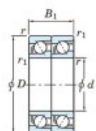

Roulement à bille simple rangée 7220-CDT-JTEKT - 7220-CDT-JTEKT

<https://www.123roulement.com/roulement-palier/roulement-bille/simple-rangee/7220-cdt-jtekt>

Boundary dimensions

Bearing No.	Boundary dimensions(mm)					Basic load ratings(kN)		Fatigue load factor		Limiting speeds(min-1)
	d	D	B	r1(max)	r1(min)	C0	C0*	G0	G0	Grease lub.
7220CDT	100	180	68	2.1	1.1	317	273	14.8	14.6	3600

CARACTÉRISTIQUES PRODUIT

Marque	JTEKT
N° Ean13	3616060655646
Diam. intérieur	100 mm
Diam. extérieur	180 mm
Epaisseur	68 mm
Vitesse limite	3600 rpm
Charge dynamique	317 kN
Charge statique	273 kN
Conditionnement	1

contact@123roulement.com

03 59 36 04 90

CRT4 de Lesquin 60 Rue Du Haut De Sainghin 59273 Fretin FRANCE