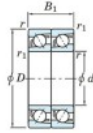

Roulement à bille simple rangée 7320-DT-JTEKT - 7320-DT-JTEKT

<https://www.123roulement.com/roulement-palier/roulement-bille/simple-rangee/7320-dt-jtekt>

Boundary dimensions

Bearing No.	Boundary dimensions(mm)					Basic load ratings(kN)		Fatigue load factor	Limiting speeds(min-1)	
	d	D	B	r1(mm)	r2(mm)	Cr	C0r	f0	Grease lub.	
7320DT	100	215	94	3	1.1	421	387	15.9	-	2300

CARACTÉRISTIQUES PRODUIT

Marque	JTEKT
N° Ean13	4549250272271
Diam. intérieur	100 mm
Diam. extérieur	215 mm
Epaisseur	94 mm
Vitesse limite	2300 rpm
Charge dynamique	421 kN
Charge statique	387 kN
Conditionnement	1

contact@123roulement.com

03 59 36 04 90

CRT4 de Lesquin 60 Rue Du Haut De Sainghin 59273 Fretin FRANCE