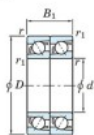

Roulement à bille simple rangée 7003-DT-FY-JTEKT - 7003-DT-FY-JTEKT

<https://www.123roulement.com/roulement-palier/roulement-bille/simple-rangee/7003-dt-fy-jtekt>

Boundary dimensions

Bearing No.	Boundary dimensions(mm)					Basic load ratings(kN)		Fatigue load factor		Limiting speeds(min-1)
	d	D	B	r1(mm)	r2(mm)	C_r	C_{0r}	f₀	f₁	Grease lub.
7003DT FY	17	35	20	0.3	0.15	13.7	8.25	0.43	-	18000

CARACTÉRISTIQUES PRODUIT

Marque	JTEKT
N° Ean13	3616060655943
Diam. intérieur	17 mm
Diam. extérieur	35 mm
Epaisseur	20 mm
Vitesse limite	18000 rpm
Charge dynamique	13.7 kN
Charge statique	8.25 kN
Conditionnement	1

contact@123roulement.com

03 59 36 04 90

CRT4 de Lesquin 60 Rue Du Haut De Sainghin 59273 Fretin FRANCE