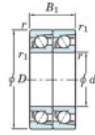

Roulement à bille simple rangée 7003-CDT-FY-JTEKT - 7003-CDT-FY-JTEKT

<https://www.123roulement.com/roulement-palier/roulement-bille/simple-rangee/7003-cdt-fy-jtekt>

Boundary dimensions

Bearing No.	Boundary dimensions(mm)					Basic load ratings(kN)		Fatigue load factor		Limiting speeds(min-1)
	d	D	B	r1(mm)	r2(mm)	Cr	C0r	C0r	B0	Grease lub.
7003CDT FY	17	35	20	0.3	0.15	14.8	8.95	0.46	14.6	25000

CARACTÉRISTIQUES PRODUIT

Marque	JTEKT
N° Ean13	3616060655950
Diam. intérieur	17 mm
Diam. extérieur	35 mm
Epaisseur	20 mm
Vitesse limite	25000 rpm
Charge dynamique	14.8 kN
Charge statique	8.95 kN
Conditionnement	1

contact@123roulement.com

03 59 36 04 90

CRT4 de Lesquin 60 Rue Du Haut De Sainghin 59273 Fretin FRANCE