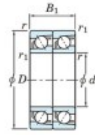

Roulement à bille simple rangée 7203-CDT-FY-JTEKT - 7203-CDT-FY-JTEKT

<https://www.123roulement.com/roulement-palier/roulement-bille/simple-rangee/7203-cdt-fy-jtekt>

Boundary dimensions

Bearing No.	Boundary dimensions(mm)					Basic load ratings(kN)		Fatigue load factor		Limiting speeds(min-1)
	d	D	B	r1(rn)	r2(rn)	C0	C0R	C0	0	Grease lub.
7203CDT FY	17	40	24	0.6	0.3	22.1	11.8	0.88	13.4	23000

CARACTÉRISTIQUES PRODUIT

Marque	JTEKT
N° Ean13	3616060655981
Diam. intérieur	17 mm
Diam. extérieur	40 mm
Epaisseur	24 mm
Vitesse limite	23000 rpm
Charge dynamique	22.1 kN
Charge statique	11.8 kN
Conditionnement	1

contact@123roulement.com

03 59 36 04 90

CRT4 de Lesquin 60 Rue Du Haut De Sainghin 59273 Fretin FRANCE