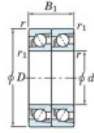

Roulement à bille simple rangée 7904-CDT-FY-JTEKT - 7904-CDT-FY-JTEKT

<https://www.123roulement.com/roulement-palier/roulement-bille/simple-rangee/7904-cdt-fy-jtekt>

Boundary dimensions

Bearing No.	Boundary dimensions(mm)					Basic load ratings(kN)		Fatigue load factor		Limiting speeds(min-1)
	d	D	B	r	r1	C	C0	f0	f1	
7904CDT FY	20	37	18	0.3	0.15	14.8	9.15	0.47	14.9	24000

CARACTÉRISTIQUES PRODUIT

Marque	JTEKT
N° Ean13	3616060656025
Diam. intérieur	20 mm
Diam. extérieur	37 mm
Epaisseur	18 mm
Vitesse limite	24000 rpm
Charge dynamique	14.8 kN
Charge statique	9.15 kN
Conditionnement	1

contact@123roulement.com

03 59 36 04 90

CRT4 de Lesquin 60 Rue Du Haut De Sainghin 59273 Fretin FRANCE