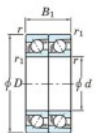

Roulement à bille simple rangée 7004-CDT-FY-JTEKT - 7004-CDT-FY-JTEKT

<https://www.123roulement.com/roulement-palier/roulement-bille/simple-rangee/7004-cdt-fy-jtekt>

Boundary dimensions

Bearing No.	Boundary dimensions(mm)					Basic load ratings(kN)		Fatigue load factor		Limiting speeds(min-1)
	d	D	B	r1(max)	r1(min)	C	C0	Ed	Ed	Gross life
7004CDT FY	20	42	24	0.6	0.3	22.6	13.2	0.9	14.1	21000

CARACTÉRISTIQUES PRODUIT

Marque	JTEKT
N° Ean13	3616060656056
Diam. intérieur	20 mm
Diam. intérieur	0.787" inch
Diam. extérieur	42 mm
Diam. extérieur	1.654" inch
Epaisseur	24 mm
Epaisseur	0.945" inch
Vitesse limite	21000 rpm
Charge dynamique	22.6 kN
Charge statique	13.2 kN
Conditionnement	1

contact@123roulement.com

03 59 36 04 90

CRT4 de Lesquin 60 Rue Du Haut De Sainghin 59273 Fretin FRANCE