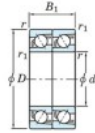

Roulement à bille simple rangée 7204-CDT-FY-JTEKT - 7204-CDT-FY-JTEKT

<https://www.123roulement.com/roulement-palier/roulement-bille/simple-rangee/7204-cdt-fy-jtekt>

Boundary dimensions

Bearing No.	Boundary dimensions(mm)					Basic load ratings(kN)		Fatigue load factor		Limiting speeds(min-1)
	d	D	B	r1(mm)	r2(mm)	C_r	C_{0r}	C_{0y}	f₀	Grease Lub.
7204CDT FY	20	47	28	1	0.6	31.5	18	1.35	13.4	19000

CARACTÉRISTIQUES PRODUIT

Marque	JTEKT
N° Ean13	3616060656094
Diam. intérieur	20 mm
Diam. intérieur	0.787" inch
Diam. extérieur	47 mm
Diam. extérieur	1.85" inch
Epaisseur	28 mm
Epaisseur	1.102" inch
Vitesse limite	19000 rpm
Charge dynamique	31.5 kN
Charge statique	18 kN
Conditionnement	1

contact@123roulement.com

03 59 36 04 90

CRT4 de Lesquin 60 Rue Du Haut De Sainghin 59273 Fretin FRANCE