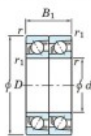

Roulement à bille simple rangée 7304-CDT-FY-JTEKT - 7304-CDT-FY-JTEKT

<https://www.123roulement.com/roulement-palier/roulement-bille/simple-rangee/7304-cdt-fy-jtekt>

Boundary dimensions

Bearing No.	Boundary dimensions(mm)						Basic load ratings(kN)		Fatigue load factor		Limiting speeds(min-1)
	d	D	B	r1(mm)	r2(mm)	r3(mm)	C_r	C_{0r}	C₀	f₀	Grease lub.
7304CDT FY	20	52	30	1.1	0.6		37.6	19.9	1.55	12.6	18000

CARACTÉRISTIQUES PRODUIT

Marque	JTEKT
N° Ean13	3616060656124
Diam. intérieur	20 mm
Diam. extérieur	52 mm
Epaisseur	30 mm
Vitesse limite	18000 rpm
Charge dynamique	37.6 kN
Charge statique	19.9 kN
Conditionnement	1

contact@123roulement.com

03 59 36 04 90

CRT4 de Lesquin 60 Rue Du Haut De Sainghin 59273 Fretin FRANCE