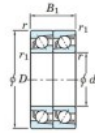

Roulement à bille simple rangée 7205-BDT-FY-JTEKT - 7205-BDT-FY-JTEKT

<https://www.123roulement.com/roulement-palier/roulement-bille/simple-rangee/7205-bdt-fy-jtekt>

Boundary dimensions

Bearing No.	Boundary dimensions(mm)					Basic load ratings(kN)		Fatigue load factor	Limiting speeds(min-1)
	d	D	B	r1(mm)	r1(max)	C	C0	f0	Grease Lub.
7205BDT FY	25	52	30	1	0.6	28.4	17.4	1.05	9200

CARACTÉRISTIQUES PRODUIT

Marque	JTEKT
N° Ean13	3616060656193
Diam. intérieur	25 mm
Diam. extérieur	52 mm
Epaisseur	30 mm
Vitesse limite	9200 rpm
Charge dynamique	28.4 kN
Charge statique	17.4 kN
Conditionnement	1

contact@123roulement.com

03 59 36 04 90

CRT4 de Lesquin 60 Rue Du Haut De Sainghin 59273 Fretin FRANCE