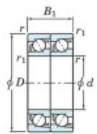

Roulement à bille simple rangée 7205-DT-FY-JTEKT - 7205-DT-FY-JTEKT

<https://www.123roulement.com/roulement-palier/roulement-bille/simple-rangee/7205-dt-fy-jtekt>

Boundary dimensions

Bearing No.	Boundary dimensions(mm)						Basic load ratings(kN)		Fatigue load factor		Limiting speeds(min-1)
	d	D	B	r1mm	r1mm	Cr	C0r	C0	f0	Grease lub.	
7205DT FY	25	52	30	1	0.6	31.2	19	1.25	-	12000	

CARACTÉRISTIQUES PRODUIT

Marque	JTEKT
N° Ean13	3616060656209
Diam. intérieur	25 mm
Diam. intérieur	0.984" inch
Diam. extérieur	52 mm
Diam. extérieur	2.047" inch
Epaisseur	30 mm
Epaisseur	1.181" inch
Vitesse limite	12000 rpm
Charge dynamique	31.2 kN
Charge statique	19 kN
Conditionnement	1

contact@123roulement.com

03 59 36 04 90

CRT4 de Lesquin 60 Rue Du Haut De Sainghin 59273 Fretin FRANCE