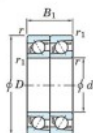

Roulement à bille simple rangée 7305-DT-FY-JTEKT - 7305-DT-FY-JTEKT

<https://www.123roulement.com/roulement-palier/roulement-bille/simple-rangee/7305-dt-fy-jtekt>

Boundary dimensions

Bearing No.	Boundary dimensions(mm)						Basic load ratings(kN)		Fatigue load factor	Limiting speeds(min-1)
	d	D	B	r1(min)	r1(max)	C_r	C_{0r}	f₀	Grease lub.	
7305DT FY	25	62	34	1.1	0.6	50.3	28.8	2.1	-	11000

CARACTÉRISTIQUES PRODUIT

Marque	JTEKT
N° Ean13	3616060656230
Diam. intérieur	25 mm
Diam. extérieur	62 mm
Epaisseur	34 mm
Vitesse limite	11000 rpm
Charge dynamique	50.3 kN
Charge statique	28.8 kN
Conditionnement	1

contact@123roulement.com

03 59 36 04 90

CRT4 de Lesquin 60 Rue Du Haut De Sainghin 59273 Fretin FRANCE