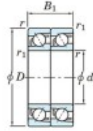

Roulement à bille simple rangée 7906-CDT-FY-JTEKT - 7906-CDT-FY-JTEKT

<https://www.123roulement.com/roulement-palier/roulement-bille/simple-rangee/7906-cdt-fy-jtekt>

Boundary dimensions

Bearing No.	Boundary dimensions(mm)					Basic load ratings(kN)		Fatigue load factor		Limiting speeds(min-1)
	d	D	B	r1(max)	r2(max)	C_r	C_{0r}	f₀	f₁	Grease lub.
7906CDT FY	30	47	18	0.3	0.15	16.8	12.5	0.65	15.9	18000

CARACTÉRISTIQUES PRODUIT

Marque	JTEKT
N° Ean13	3616060656278
Diam. intérieur	30 mm
Diam. extérieur	47 mm
Epaisseur	18 mm
Vitesse limite	18000 rpm
Charge dynamique	16.8 kN
Charge statique	12.5 kN
Conditionnement	1

contact@123roulement.com

03 59 36 04 90

CRT4 de Lesquin 60 Rue Du Haut De Sainghin 59273 Fretin FRANCE