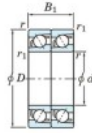

Roulement à bille simple rangée 7206-CDT-FY-JTEKT - 7206-CDT-FY-JTEKT

<https://www.123roulement.com/roulement-palier/roulement-bille/simple-rangee/7206-cdt-fy-jtekt>

Boundary dimensions

Bearing No.	Boundary dimensions(mm)					Basic load ratings(kN)		Fatigue load factor		Limiting speeds(min-1)
	d	D	B	r1(max)	r2(max)	Cr	C0r	C0	f0	Grease lub.
7206CDT FY	30	62	32	1	0.6	46.8	29.5	2.05	1.4	14000

CARACTÉRISTIQUES PRODUIT

Marque	JTEKT
N° Ean13	3616060656346
Diam. intérieur	30 mm
Diam. extérieur	62 mm
Epaisseur	32 mm
Vitesse limite	14000 rpm
Charge dynamique	46.8 kN
Charge statique	29.5 kN
Conditionnement	1

contact@123roulement.com

03 59 36 04 90

CRT4 de Lesquin 60 Rue Du Haut De Sainghin 59273 Fretin FRANCE