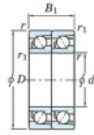

Roulement à bille simple rangée 7306-CDT-FY-JTEKT - 7306-CDT-FY-JTEKT

<https://www.123roulement.com/roulement-palier/roulement-bille/simple-rangee/7306-cdt-fy-jtekt>

Boundary dimensions

Bearing No.	Boundary dimensions(mm)					Basic load ratings(kN)		Fatigue load factor		Limiting speeds(min-1)
	d	D	B	r1(mm)	r2(mm)	C_r	C_{0r}	C_u	f₀	Grease lub.
7306CDT FY	30	72	38	1.1	0.6	65.6	40.5	3	13.4	13000

CARACTÉRISTIQUES PRODUIT

Marque	JTEKT
N° Ean13	3616060656377
Diam. intérieur	30 mm
Diam. extérieur	72 mm
Epaisseur	38 mm
Vitesse limite	13000 rpm
Charge dynamique	65.6 kN
Charge statique	40.5 kN
Conditionnement	1

contact@123roulement.com

03 59 36 04 90

CRT4 de Lesquin 60 Rue Du Haut De Sainghin 59273 Fretin FRANCE