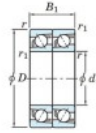

Roulement à bille simple rangée 7907-CDT-FY-JTEKT - 7907-CDT-FY-JTEKT

<https://www.123roulement.com/roulement-palier/roulement-bille/simple-rangee/7907-cdt-fy-jtekt>

Boundary dimensions

Bearing No.	Boundary dimensions(mm)					Basic load ratings(kN)		Fatigue load factor		Limiting speeds(min-1)
	d	D	B	r1(max)	r1(min)	C_r	C_{0r}	U₀	U₁	Grease lub.
7907CDT FY	35	55	20	0.6	0.3	25.5	19.4	1.1	15.7	15000

CARACTÉRISTIQUES PRODUIT

Marque	JTEKT
N° Ean13	3616060656407
Diam. intérieur	35 mm
Diam. extérieur	55 mm
Epaisseur	20 mm
Vitesse limite	15000 rpm
Charge dynamique	25.5 kN
Charge statique	19.4 kN
Conditionnement	1

contact@123roulement.com

03 59 36 04 90

CRT4 de Lesquin 60 Rue Du Haut De Sainghin 59273 Fretin FRANCE