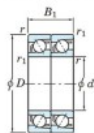

Roulement à bille simple rangée 7308-DT-FY-JTEKT - 7308-DT-FY-JTEKT

<https://www.123roulement.com/roulement-palier/roulement-bille/simple-rangee/7308-dt-fy-jtekt>

Boundary dimensions

Bearing No.	Boundary dimensions(mm)					Basic load ratings(kN)		Fatigue load factor		Limiting speeds(min-1)
	d	D	B	r1(mm)	r2(mm)	Cr	C0r	C0	f0	Grease lub.
7308DT FY	40	90	46	1.5	1	87.8	54.9	3.95	-	7400

CARACTÉRISTIQUES PRODUIT

Marque	JTEKT
N° Ean13	3616060656636
Diam. intérieur	40 mm
Diam. extérieur	90 mm
Epaisseur	46 mm
Vitesse limite	7400 rpm
Charge dynamique	87.8 kN
Charge statique	54.9 kN
Conditionnement	1

contact@123roulement.com

03 59 36 04 90

CRT4 de Lesquin 60 Rue Du Haut De Sainghin 59273 Fretin FRANCE