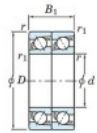

Roulement à bille simple rangée 7408-DT-FY-JTEKT - 7408-DT-FY-JTEKT

<https://www.123roulement.com/roulement-palier/roulement-bille/simple-rangee/7408-dt-fy-jtekt>

Boundary dimensions

Bearing No.	Boundary dimensions(mm)					Basic load ratings(kN)		Fatigue load factor		Limiting speeds(min-1)
	d	D	B	r1(max)	r1(min)	C_r	C_{0r}	C₀	f₀	Grease lub.
7408DT FY	40	110	54	2	1	142	87.1	6.7	-	4600

CARACTÉRISTIQUES PRODUIT

Marque	JTEKT
N° Ean13	3616060656667
Diam. intérieur	40 mm
Diam. intérieur	1.575" inch
Diam. extérieur	110 mm
Diam. extérieur	4.331" inch
Epaisseur	54 mm
Epaisseur	2.126" inch
Vitesse limite	4600 rpm
Charge dynamique	142 kN
Charge statique	87.1 kN
Conditionnement	1

contact@123roulement.com

03 59 36 04 90

CRT4 de Lesquin 60 Rue Du Haut De Sainghin 59273 Fretin FRANCE